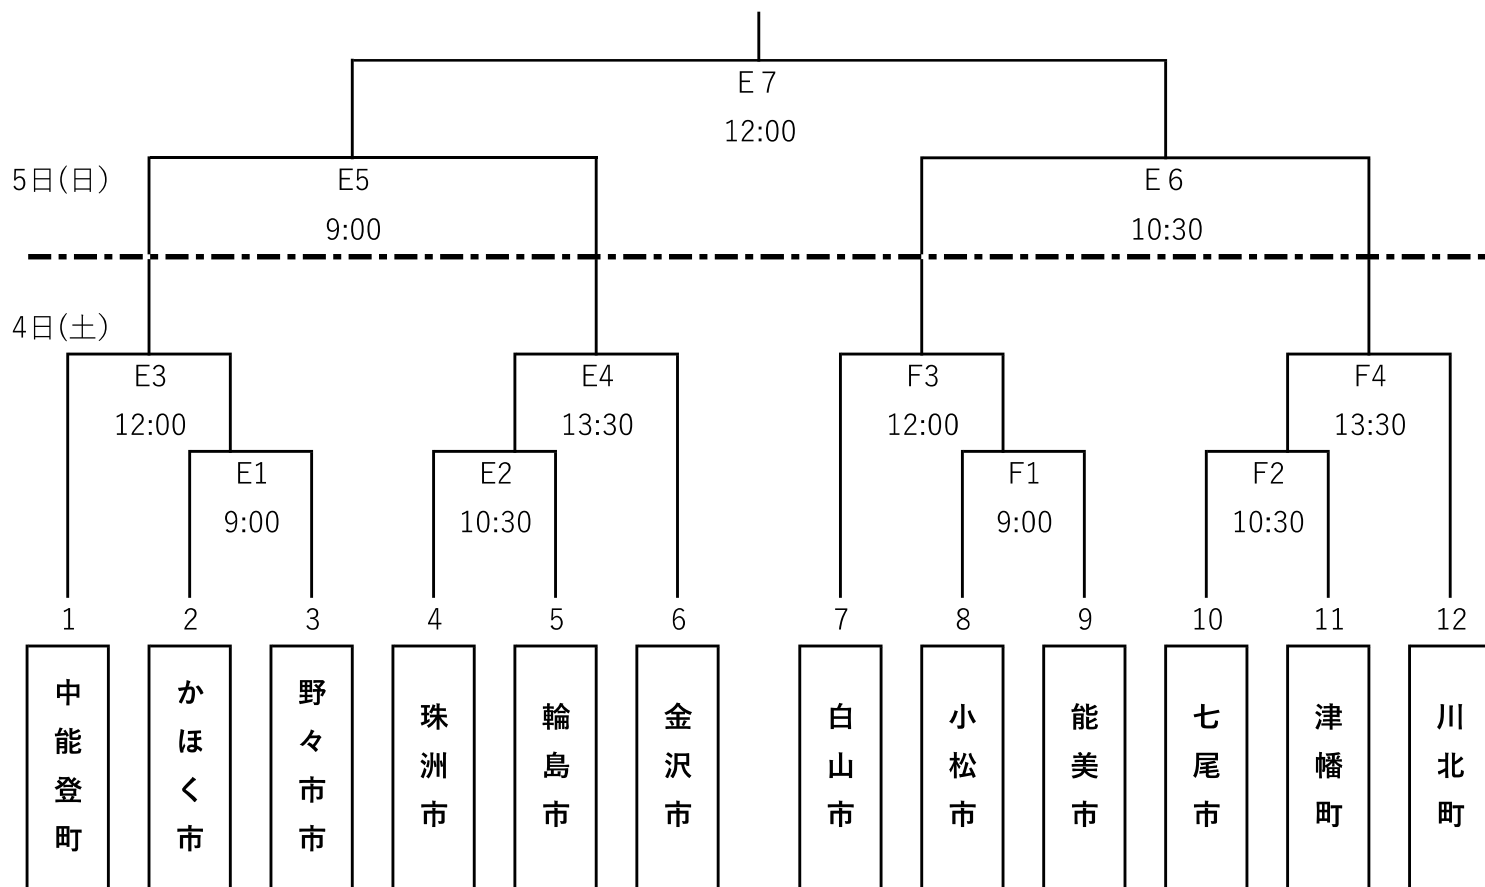

ソフトボール競技（一般女子・壮年女子）組合せ

<一般女子>

E：北部公園多目的グラウンド

F：北部公園多目的グラウンド

<壮年女子>

G：専光寺ソフトボール場第4球場