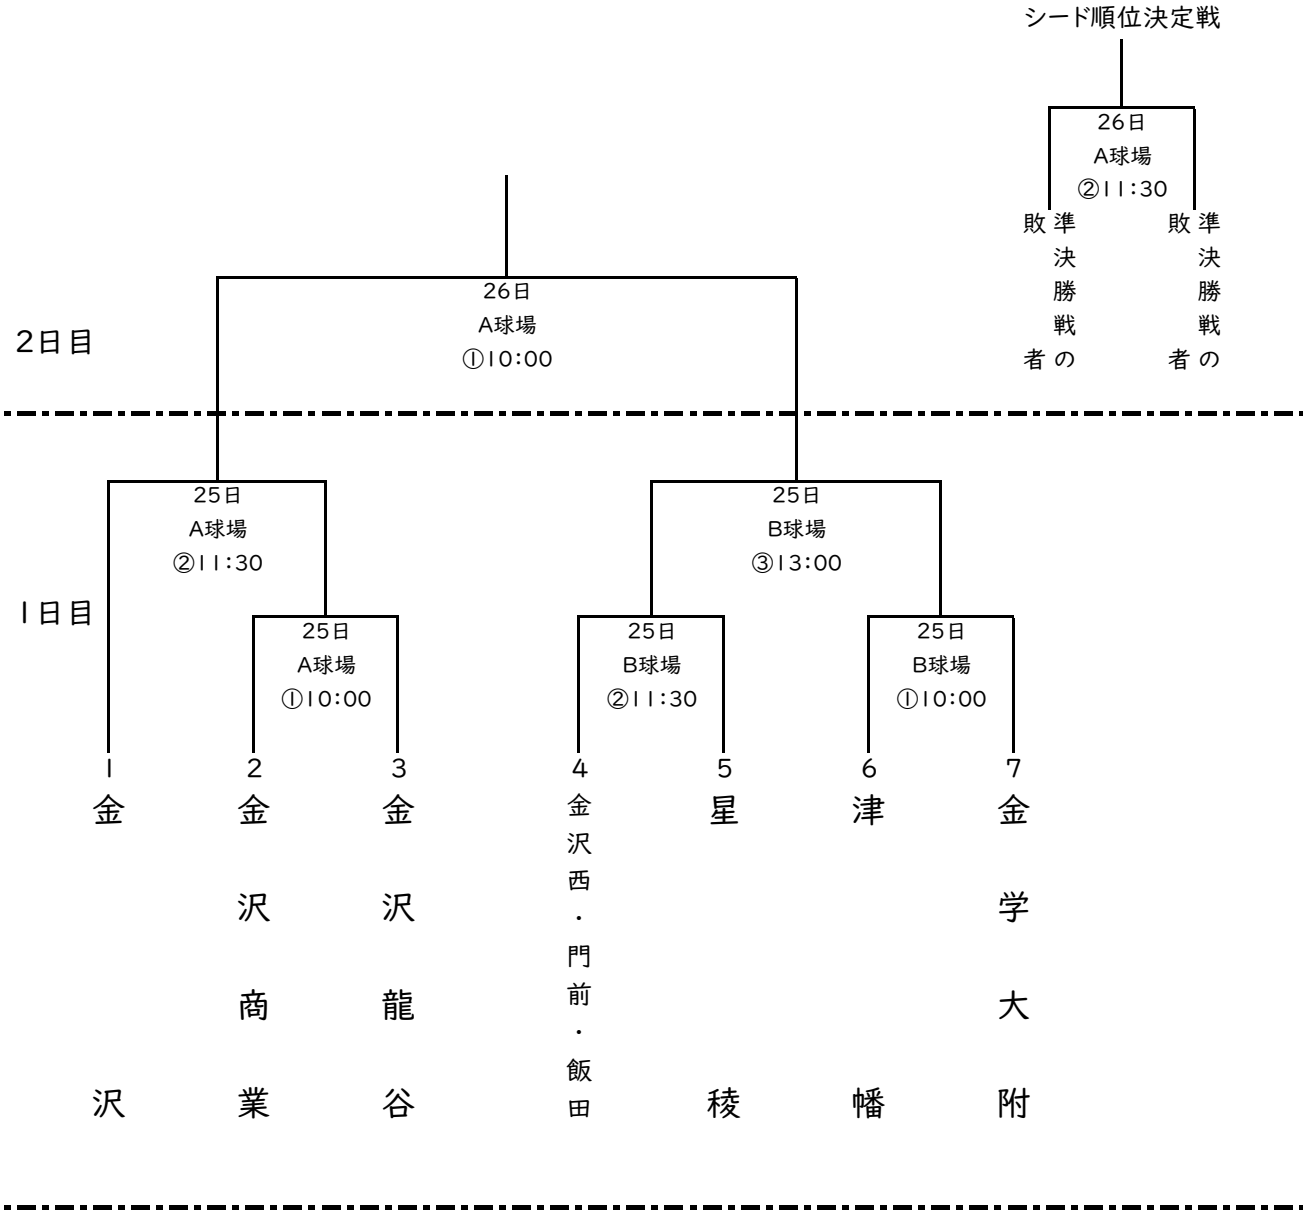

# 令和8年度 石川県高等学校春季大会

## 女子組み合わせ表

期間: 令和8年4月25日(土)~26日(日) 予備日 27日(月)  
会場: スカイパークこまつ翼 A、B球場

## 男子組み合わせ表

期間: 令和8年4月25日(土) 予備日 26日(日)  
会場: スカイパークこまつ翼D球場

試合開始時間
10:00

1塁側ベンチ
野々市明倫

3塁側ベンチ
星稜