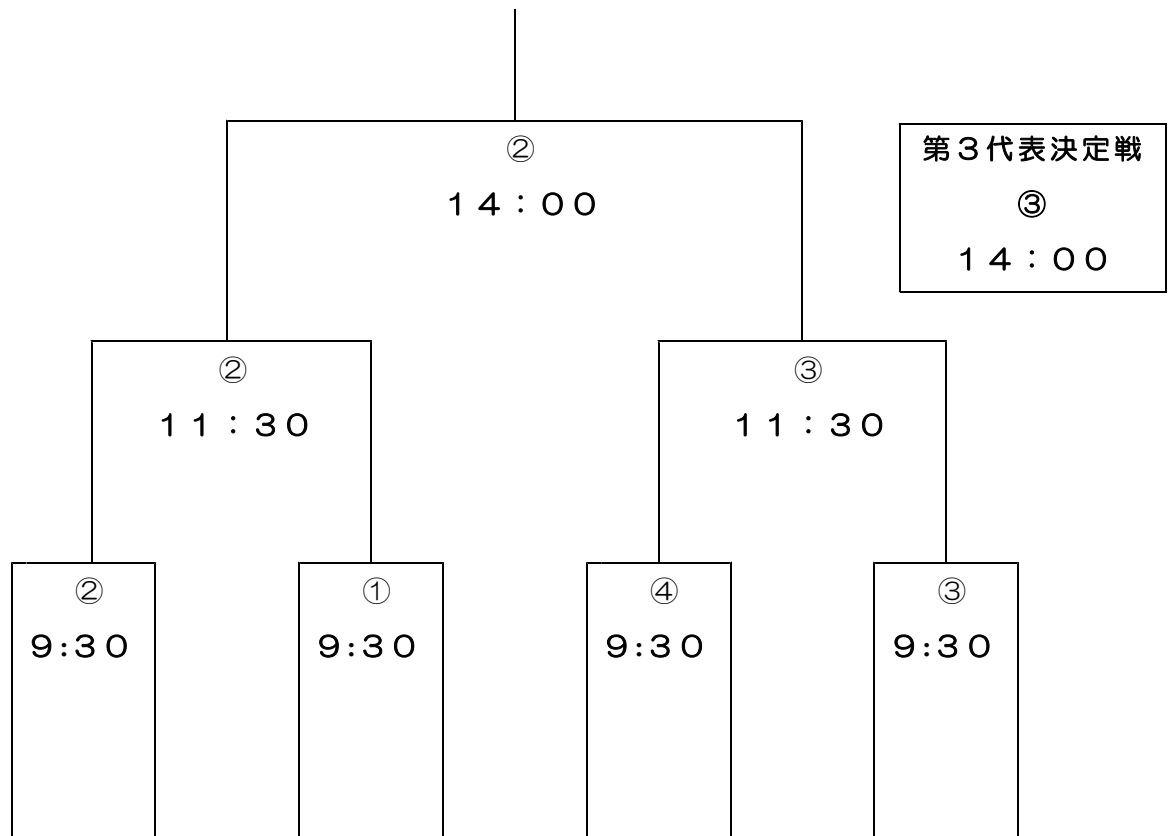

# 第35回石川県中学校選抜ソフトボール大会組み合わせ

2021年5月3日（予備日4日）

金沢市営専光寺ソフトボール場

①：第1球場 ②：第2球場

③：第3球場 ④：第4球場

1	2	3	4	5	6	7	8
西 南 部 ・ 加 賀	金 石 ・ 加 賀	大 徳 ・ 加 賀	森 本 ・ 加 賀	兼 六 ・ 加 賀	浅 野 川 ・ 加 賀	中 能 登 ・ 能 登	野 田 ・ 加 賀