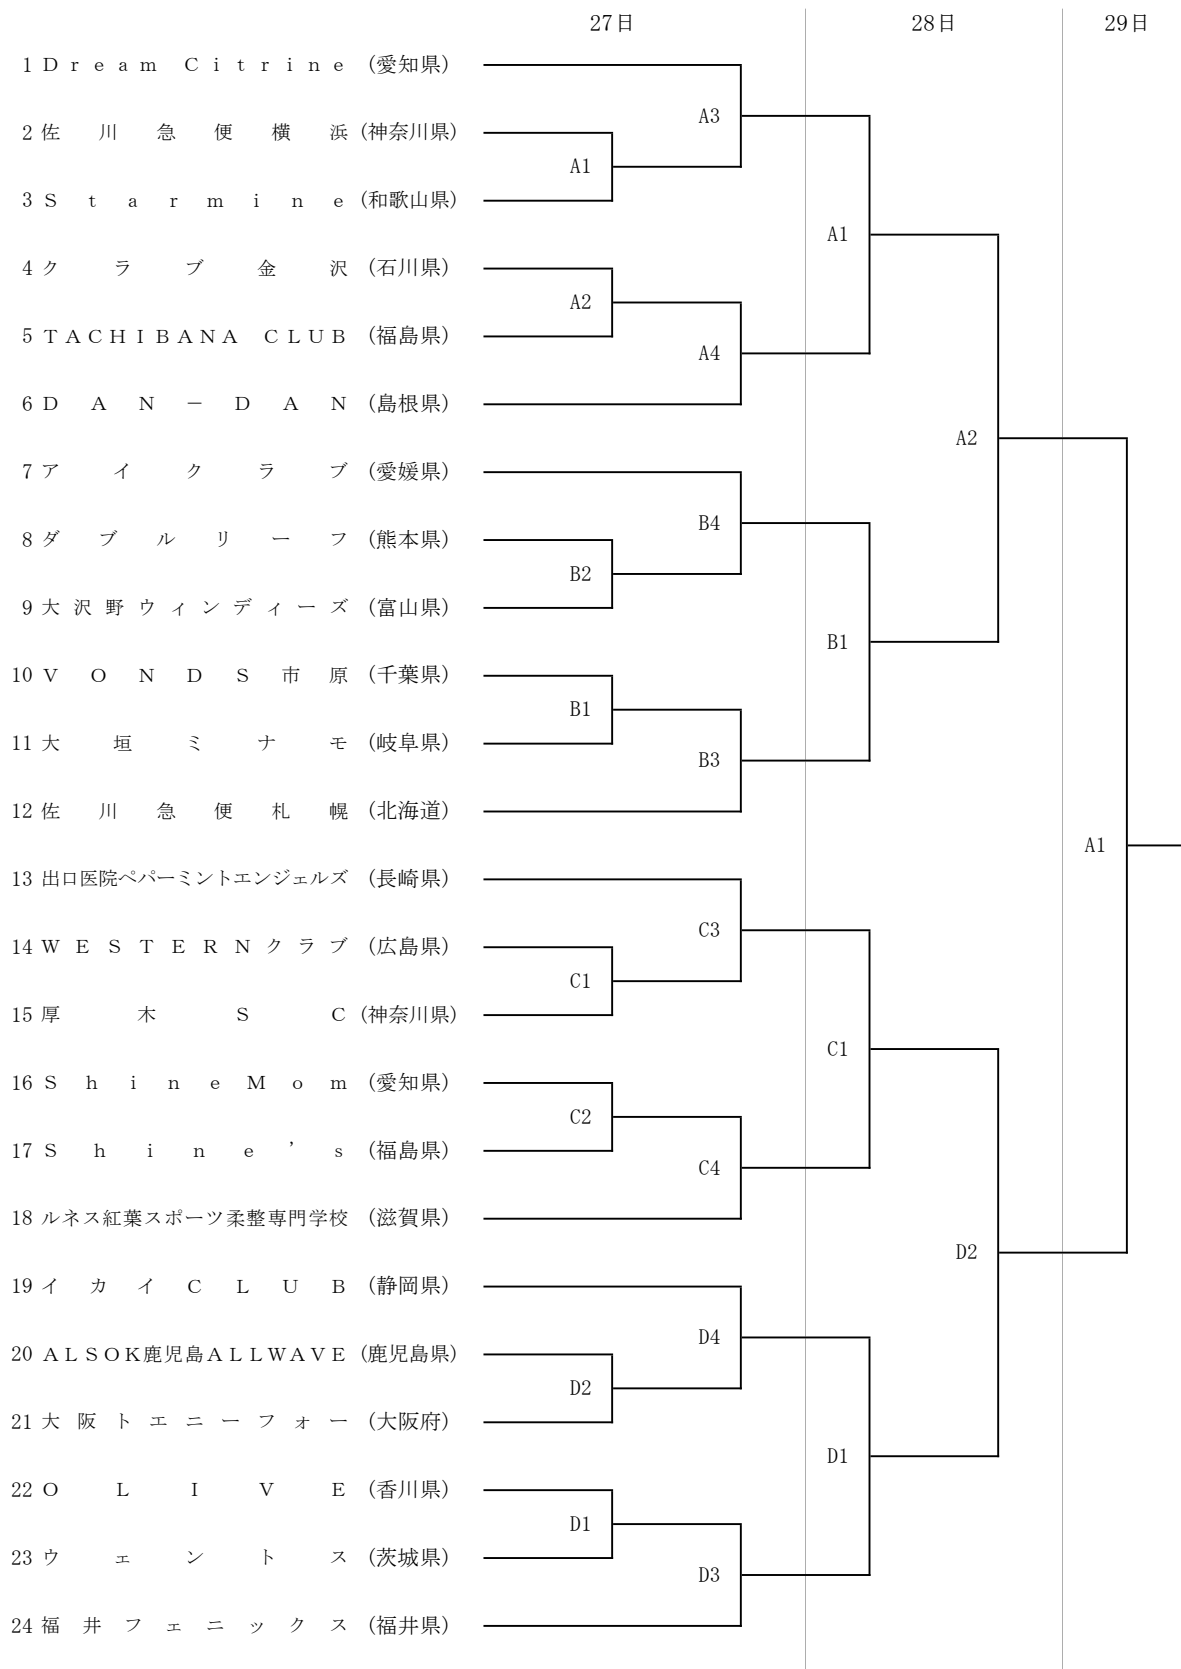

日本ソフトボール協会創立70周年記念
第40回全日本クラブ女子ソフトボール選手権大会

期日 令和元年7月27日(土)～29日(月)

会場 金沢市宮専光寺ソフトボール場

A球場： 第2球場

B球場： 第1球場

C球場： 第4球場

D球場： 第3球場

試合開始予定時刻

第1試合： 9:00～

第2試合： 11:00～

第3試合： 13:00～

第4試合： 15:00～

問い合わせ先：石川県ソフトボール協会事務局 河上和之 (090-4686-4670)