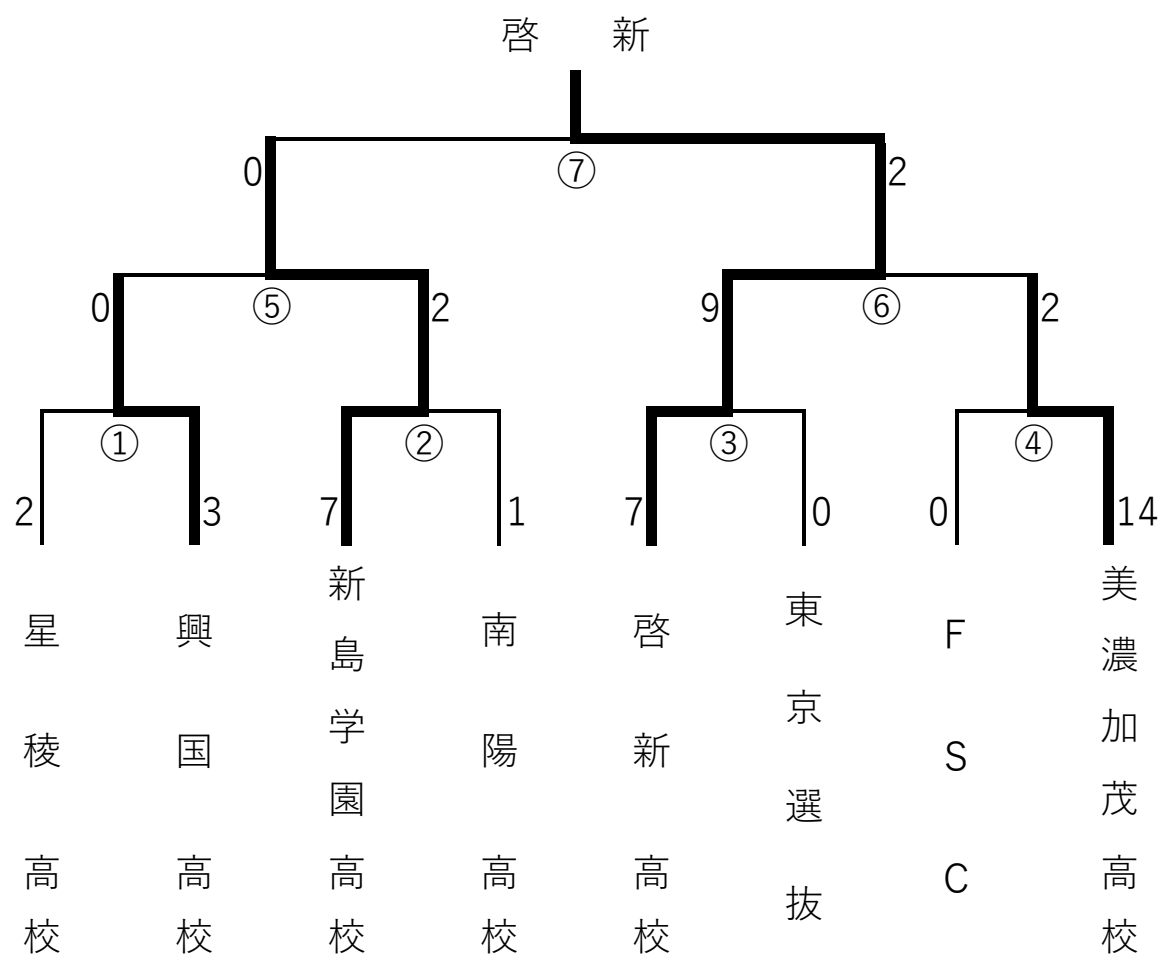

# ドリームロード2020 トーナメント表(2日目)

令和2年9月21日

日程	時間	A 球場	B 球場	C 球場	D 球場
9/21 (2日目)	9:00~	①	③	②	④
		2 星稜	7 啓新	7 新島学園	0 FSC
		3 興国	0 東京選抜	1 南陽	14 美濃加茂
	11:00~	⑤	⑥	C 2	D 2
		0 興国	9 啓新		
		2 新島学園	2 美濃加茂		
	13:00~	⑦	B 3	C 3	D 3
		0 新島学園			
		2 啓新			

①	チーム名	一	二	三	四	五	六	七	八	九	計
	星 稜	1	0	0	0	1	0				2
	興 国	1	0	2	0	0					3

②	チーム名	一	二	三	四	五	六	七	八	九	計
	新 島 学 園	3	3	0	0	1					7
	南 陽	0	0	1	0	0					1

③	チーム名	一	二	三	四	五	六	七	八	九	計
	東 京 選 抜	0	0	0	0	0					0
	啓 新	0	0	6	0	1					7