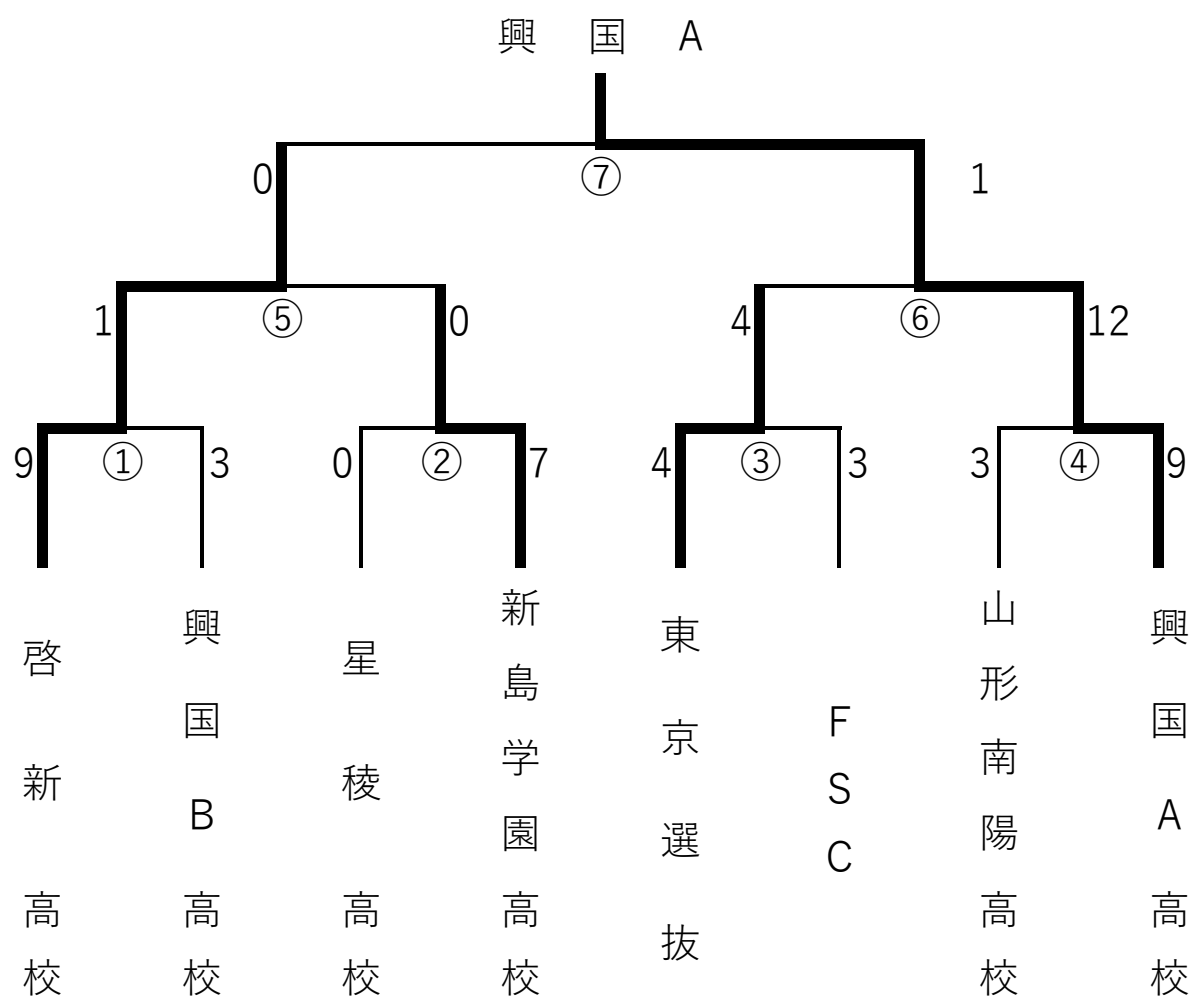

ドリームロード2020

トーナメント表 (1日目)

令和2年9月20日

日程	時間	A 球場	B 球場	C 球場	D 球場
9/20 (1日目)	9:00~	①	③	②	④
		9 啓新	4 東京選抜	0 星稜	3 山形南陽
		3 興国B	3 FSC	7 新島学園	9 興国A
	11:00~	⑤	⑥	C 2	D 2
		1 啓新	4 東京選抜		
		0 新島学園	12 興国A		
	13:00~	⑦	B 3	C 3	D 3
		0 啓新			
		2 興国A			