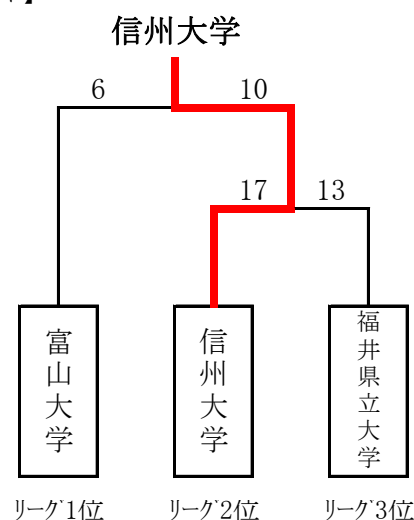

第30回 北信越大学男子・女子ソフトボール選手権大会  
 (兼) 文部科学大臣杯 第59回全日本大学選手権大会予選会

【男子の部】 会場:富士塚スポーツ公園運動場 B面

○リーグ戦 (90分) ⇒ トーナメント

※記載内容 18-1 (期日-試合順)

	福井県立大学	富山大学	信州大学	勝	負	分	勝点	順位
福井県立大学		5-12 ●	1-13 ●	0	2		0	3
富山大学	12-5 ○		3-2 ○	2	0		4	1
信州大学	13-1 ○	2-3 ●		1	1		2	2

5月18日(土) 第1試合開始 11:30~

【男子トーナメント】

第2試合開始 13:30~

第3試合開始 15:30~

5月19日(日) 第1試合開始 10:00~

第2試合開始 12:00~

【女子の部】 会場:伊那ニッパッツスタジアム(伊那スタジアム)

※記載内容 18-1 (期日-試合順)