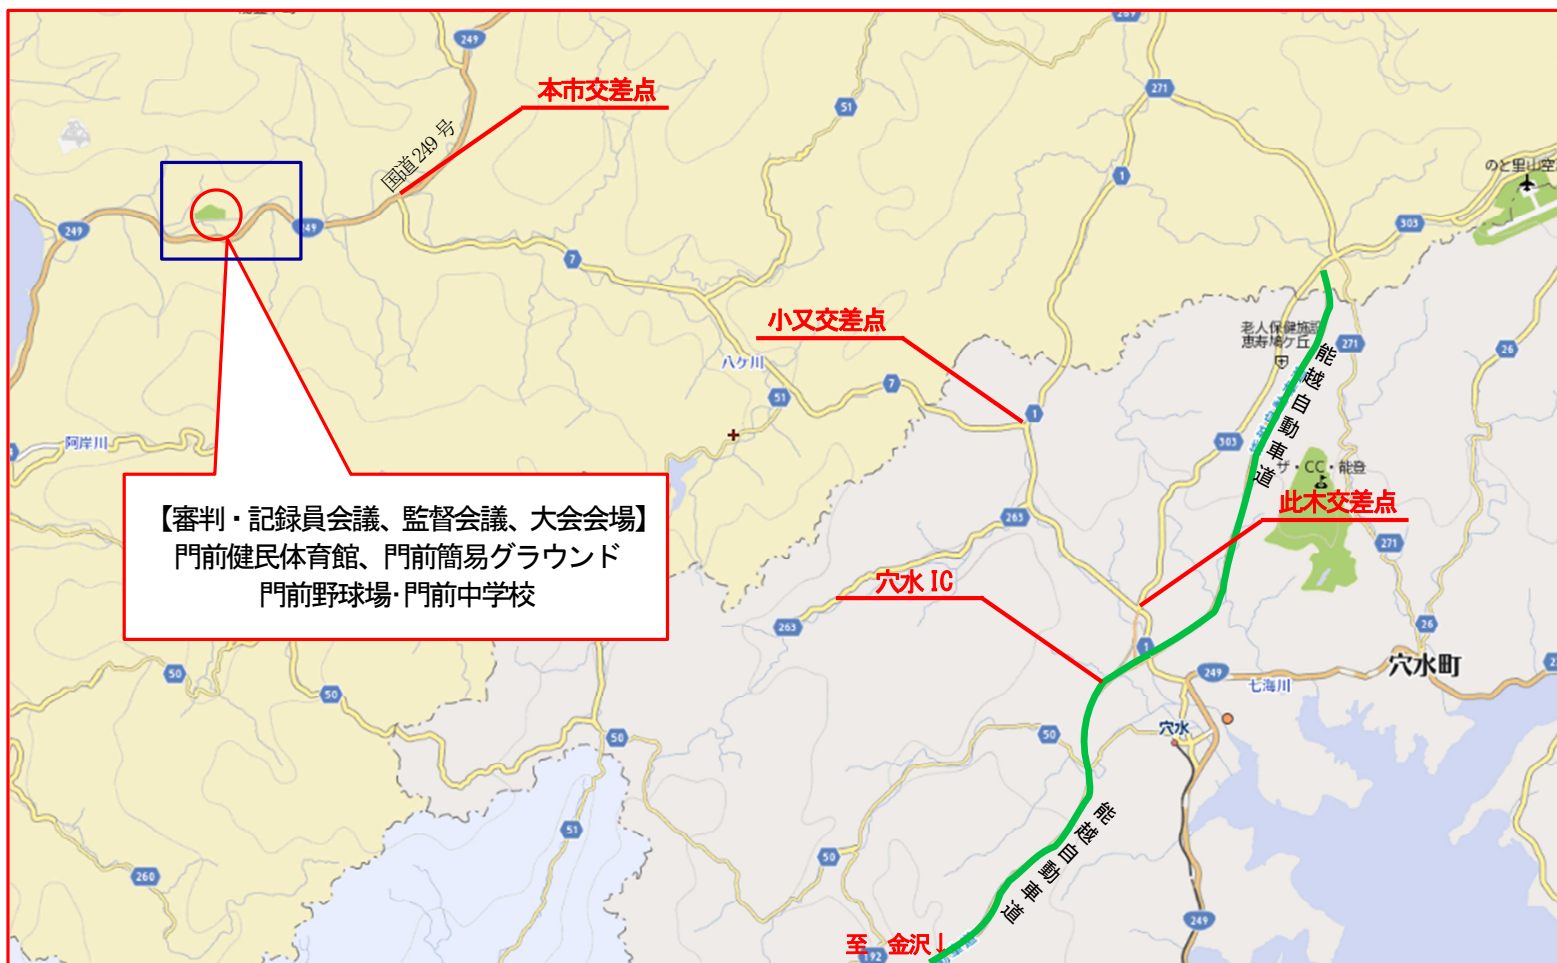

第36回北信越高等学校新人ソフトボール大会 会場案内図

- ①北陸自動車道金沢森本 IC 下車、のと里山海道方面へ
- ②のと里山海道白尾 IC～穴水 IC 下車、門前方面へ
- ③此木交差点左折、小又交差点左折、本市交差点左折

【審判・記録員会議会場】
【監督会議会場】
門前健民体育館

【北信越高校新人ソフトボール大会会場】
門前簡易グラウンド
門前野球場・門前中学校