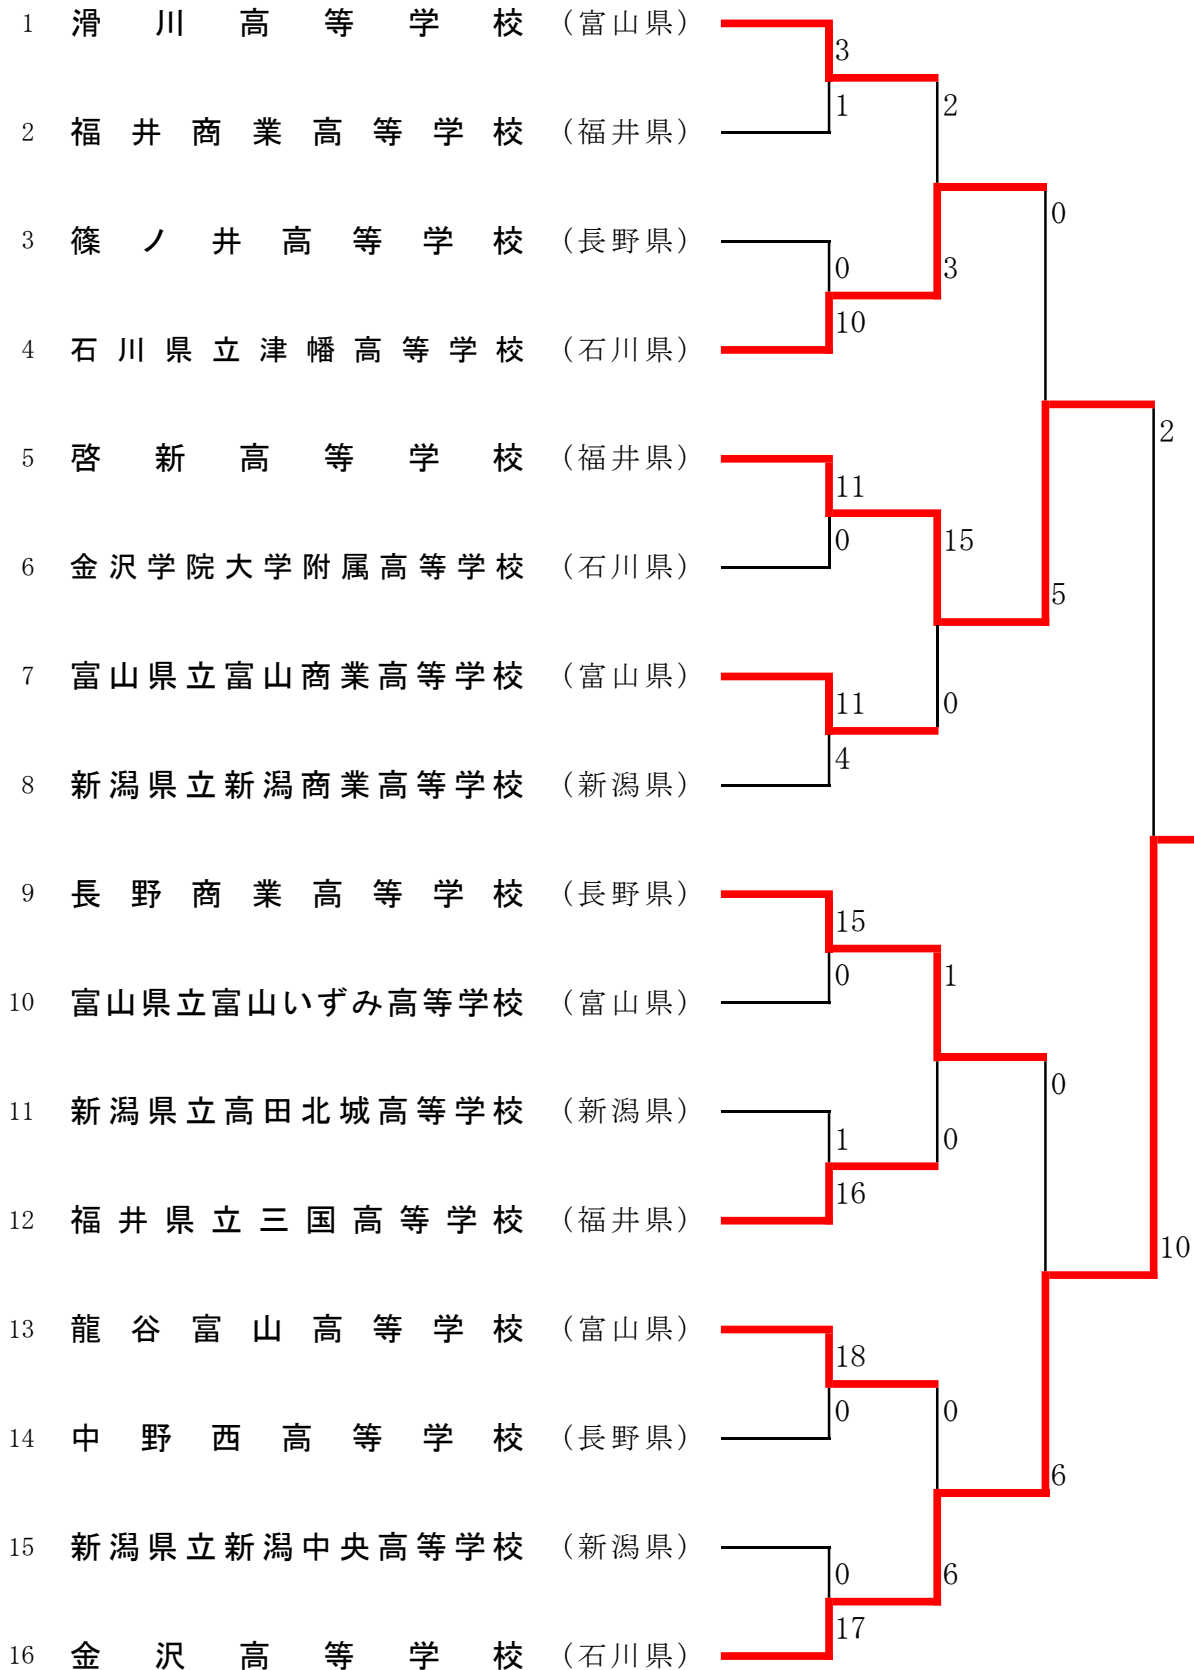

令和6年度 北信越高等学校体育大会ソフトボール競技

第62回 北信越高等学校女子ソフトボール選手権大会

期日 令和6年6月15日(土)～16日(日)

会場 岩瀬スポーツ公園ソフトボール場C・D・補助競技場

3年ぶり8回目
金沢高等学校