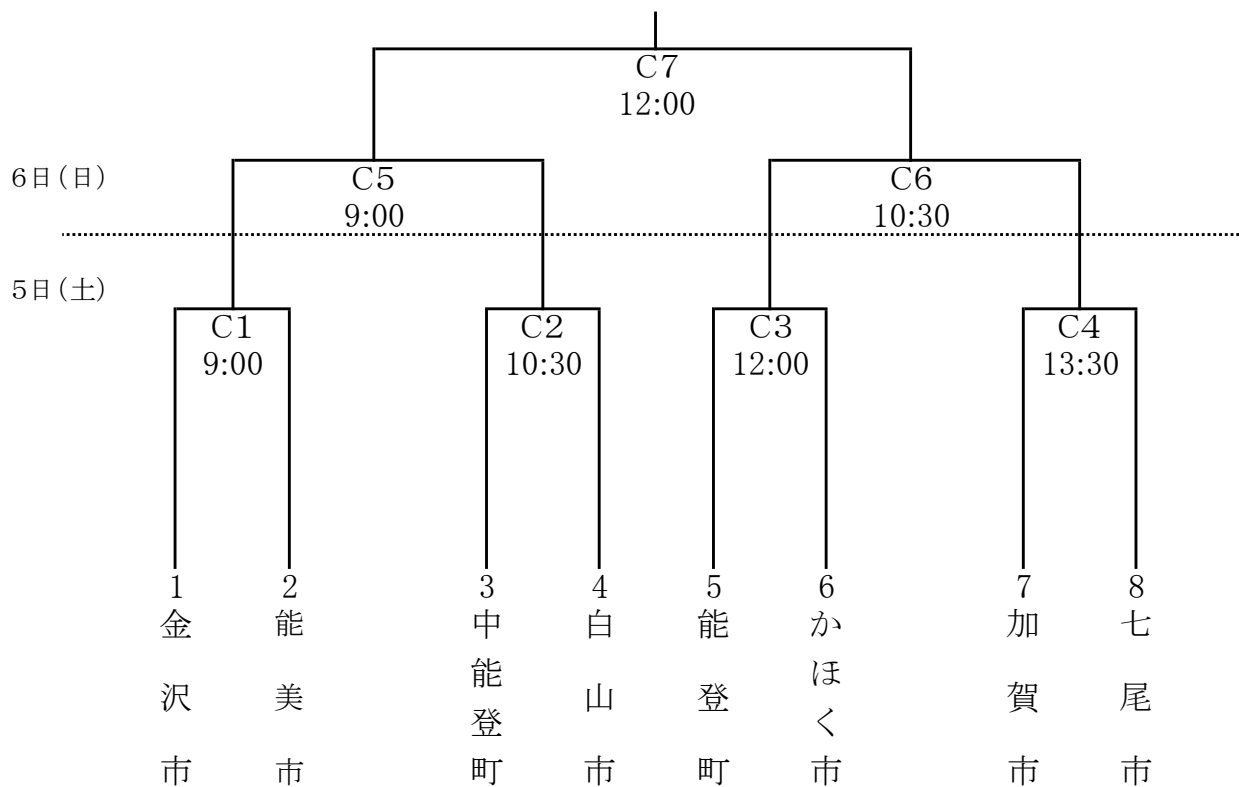

## ソフトボール競技(一般男子)組合せ

[一般男子]

A : 金沢市 北部公園第3ソフトボール場

B : 金沢市 北部公園第4ソフトボール場

## ソフトボール競技(壮年男子)組合せ

[壮年男子]

C : 津幡町 津幡運動公園多目的広場

D : 津幡町 中条公園グラウンド

## ソフトボール競技(一般女子・壮年女子)組合せ

[一般女子]

E : かほく市 かほく市七塚中央公園多目的運動広場A球場

F : かほく市 かほく市七塚中央公園多目的運動広場B球場

[壮年女子]

G : かほく市 かほく市金津ソフトボール場