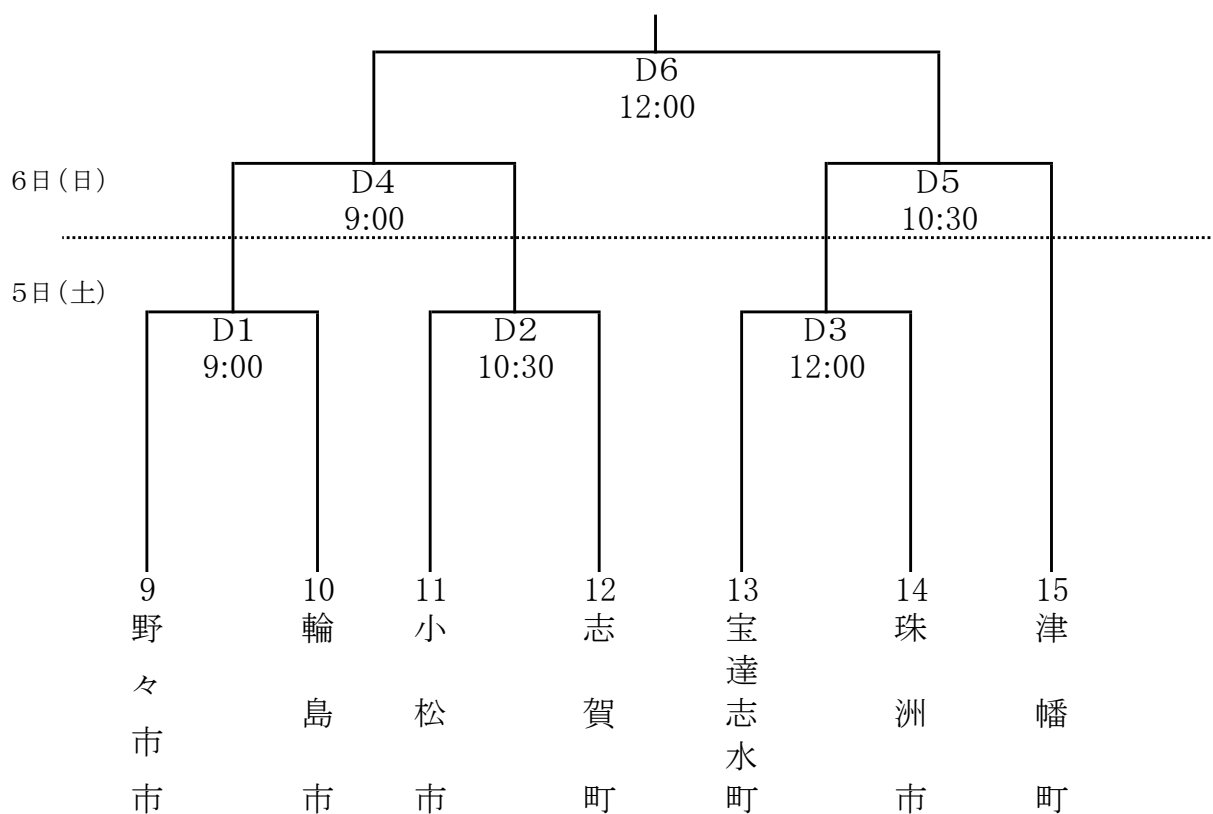

## ソフトボール競技(一般男子)組合せ

[一般男子]

A : 金沢市 北部公園第3ソフトボール場

B : 金沢市 北部公園第4ソフトボール場

## ソフトボール競技(壮年男子)組合せ

[壮年男子]

C : 津幡町 津幡運動公園多目的広場

D : 津幡町 中条公園グラウンド

## ソフトボール競技(一般女子・壮年女子)組合せ

[一般女子]

E : かほく市 かほく市七塚中央公園多目的運動広場A球場

F : かほく市 かほく市七塚中央公園多目的運動広場B球場

[壮年女子]

G : かほく市 かほく市金津ソフトボール場