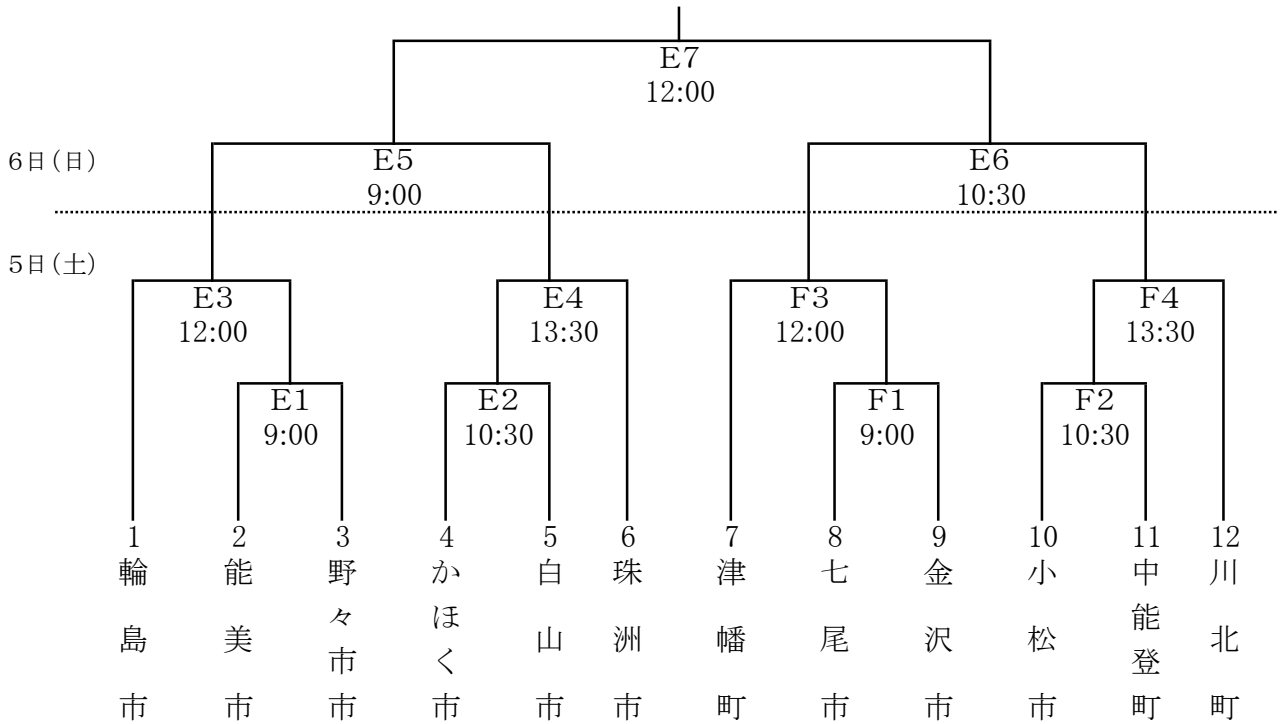

## ソフトボール競技(一般男子)組合せ

[一般男子]

A : 金沢市 北部公園第3ソフトボール場

B : 金沢市 北部公園第4ソフトボール場

## ソフトボール競技(壮年男子)組合せ

[壮年男子]

C : 津幡町 津幡運動公園多目的広場

D : 津幡町 中条公園グラウンド

## ソフトボール競技(一般女子・壮年女子)組合せ

[一般女子]

E : かほく市 かほく市七塚中央公園多目的運動広場A球場

F : かほく市 かほく市七塚中央公園多目的運動広場B球場

[壮年女子]

G : かほく市 かほく市金津ソフトボール場