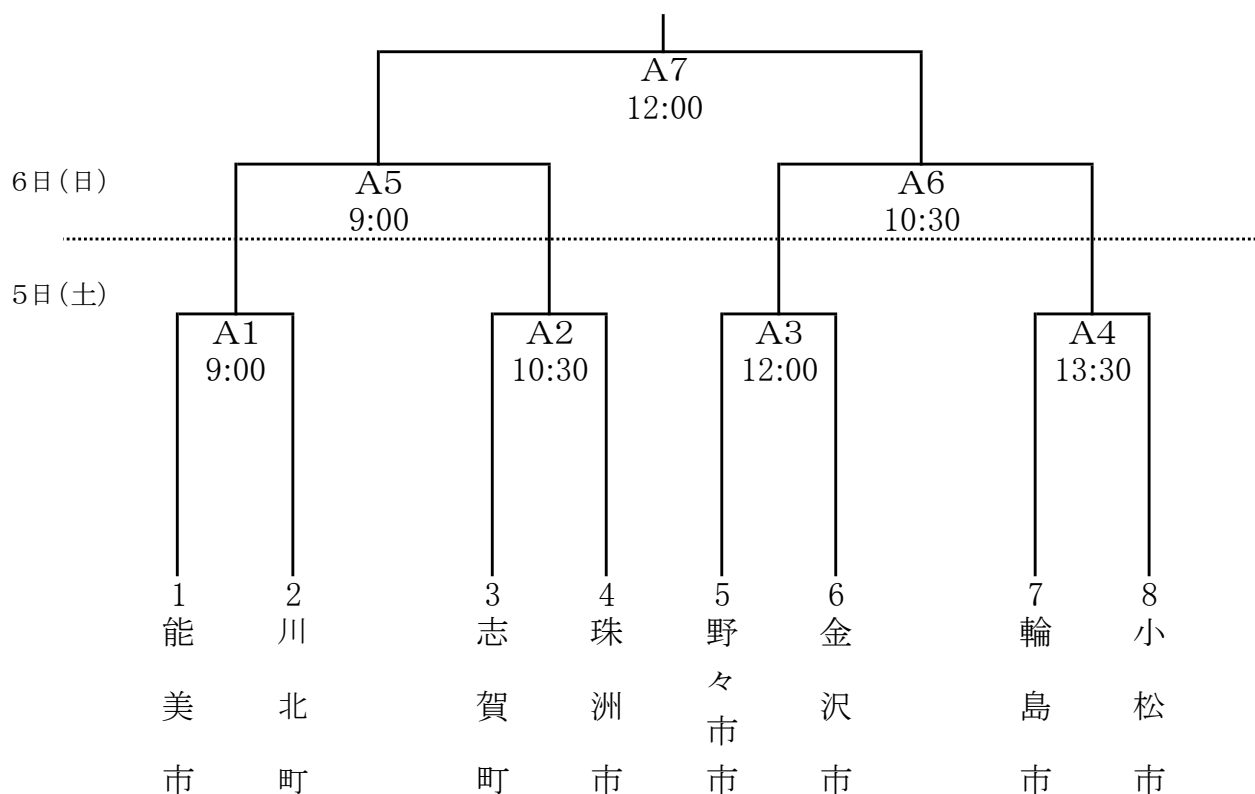

## ソフトボール競技(一般男子)組合せ

[一般男子]

A : 金沢市 北部公園第3ソフトボール場

B : 金沢市 北部公園第4ソフトボール場

## ソフトボール競技(壮年男子)組合せ

[壮年男子]

C : 津幡町 津幡運動公園多目的広場

D : 津幡町 中条公園グラウンド

## ソフトボール競技(一般女子・壮年女子)組合せ

[一般女子]

E : かほく市 かほく市七塚中央公園多目的運動広場A球場

F : かほく市 かほく市七塚中央公園多目的運動広場B球場

[壮年女子]

G : かほく市 かほく市金津ソフトボール場