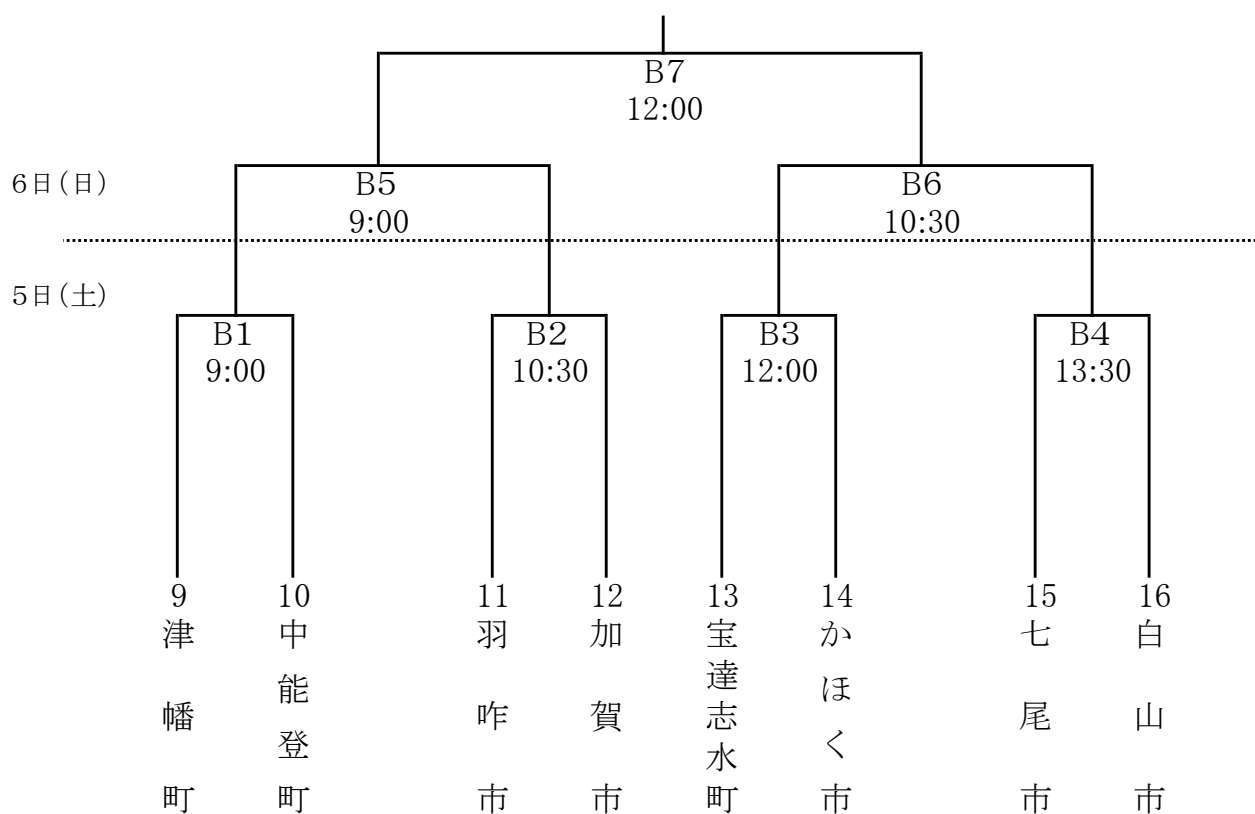

## ソフトボール競技(一般男子)組合せ

[一般男子]

A : 金沢市 北部公園第3ソフトボール場

B : 金沢市 北部公園第4ソフトボール場

## ソフトボール競技(壮年男子)組合せ

[壮年男子]

C : 津幡町 津幡運動公園多目的広場

D : 津幡町 中条公園グラウンド

## ソフトボール競技(一般女子・壮年女子)組合せ

[一般女子]

E : かほく市 かほく市七塚中央公園多目的運動広場A球場

F : かほく市 かほく市七塚中央公園多目的運動広場B球場

[壮年女子]

G : かほく市 かほく市金津ソフトボール場