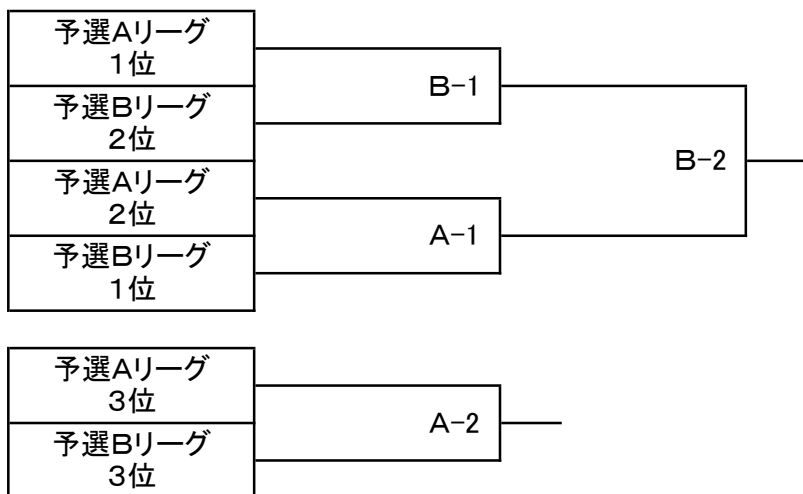

第27回北信越大学男子・女子新人ソフトボール選手権大会

【男子の部】

令和2年11月7日(土)～8日(日)

松任グリーンパーク多目的グラウンド A・Bコート

予選Aリーグ Aコート(11月7日 10:30から3試合)

第1試合	富山大学	(富山)	—	長岡大学	(新潟)
第2試合	福井大学	(福井)	—	長岡大学	(新潟)
第3試合	福井大学	(福井)	—	富山大学	(富山)

予選Bリーグ Bコート(11月7日 10:30から3試合)

第1試合	福井県立大学	(福井)	—	金沢大学	(石川)
第2試合	信州大学	(長野)	—	金沢大学	(石川)
第3試合	信州大学	(長野)	—	福井県立大学	(福井)

☆決勝トーナメント (11月8日 9:00開始)

【女子の部】

令和2年11月7日(土)～8日(日)

金沢市営専光寺ソフトボール場 第2球場

☆決勝戦

第1試合 (7日 11:00)	金沢学院大学	(石川)	—	松本大学	(長野)
第2試合 (7日 13:30)	金沢学院大学	(石川)	—	松本大学	(長野)
第3試合 (8日 9:00)	金沢学院大学	(石川)	—	松本大学	(長野)