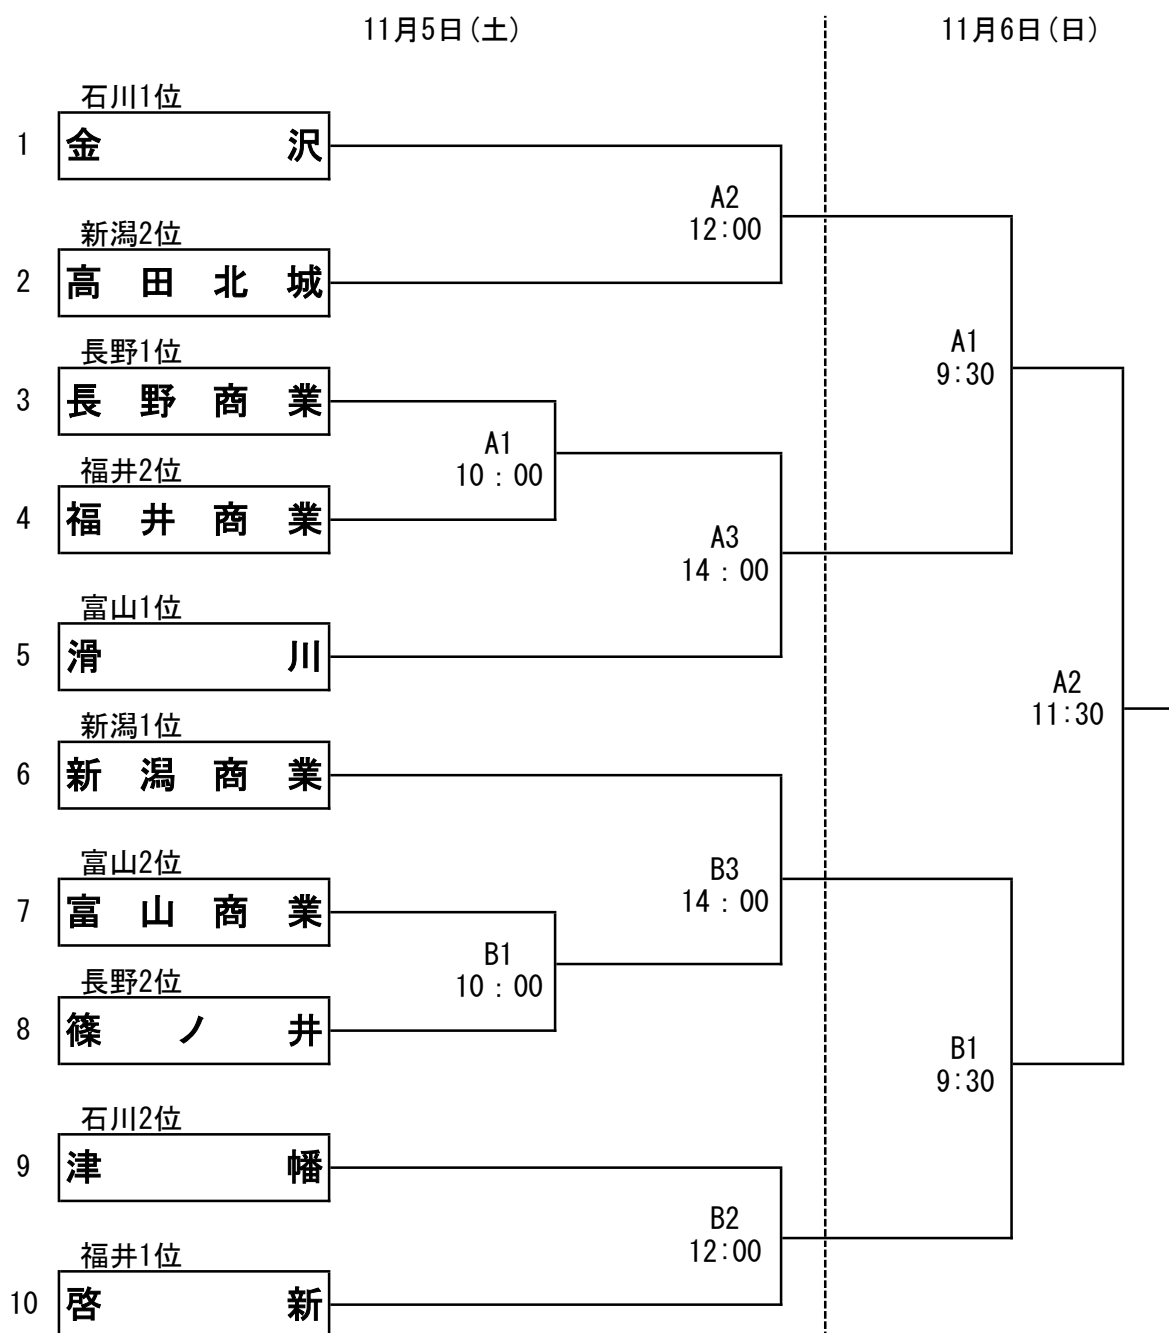

第41回 北信越高等学校新人ソフトボール大会

【女子の部組合せ】

女子会場 : 金沢市宮専光寺ソフトボール場

(石川県金沢市専光寺町レ3-5)

A…第2球場

B…第1球場