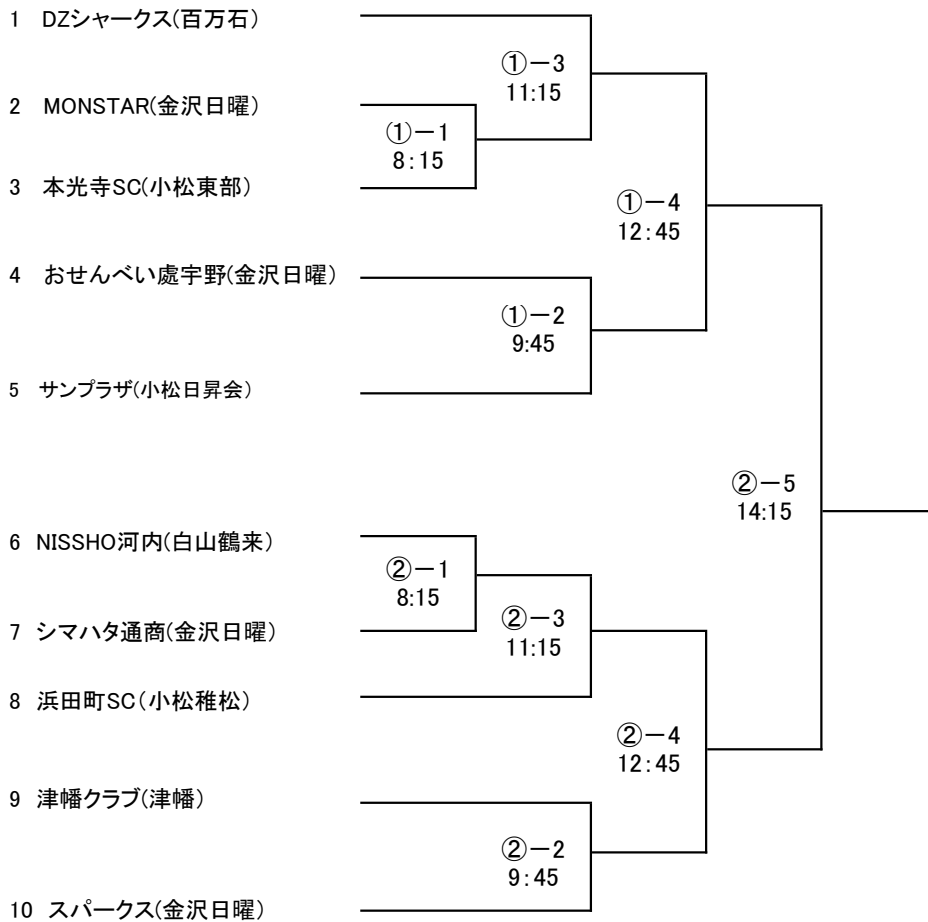

# 第27回ミズノ男子ソフトボール大会 専光寺<Aブロック>第1球場 第2球場

# 専光寺 <Bブロック>第3球場 第4球場