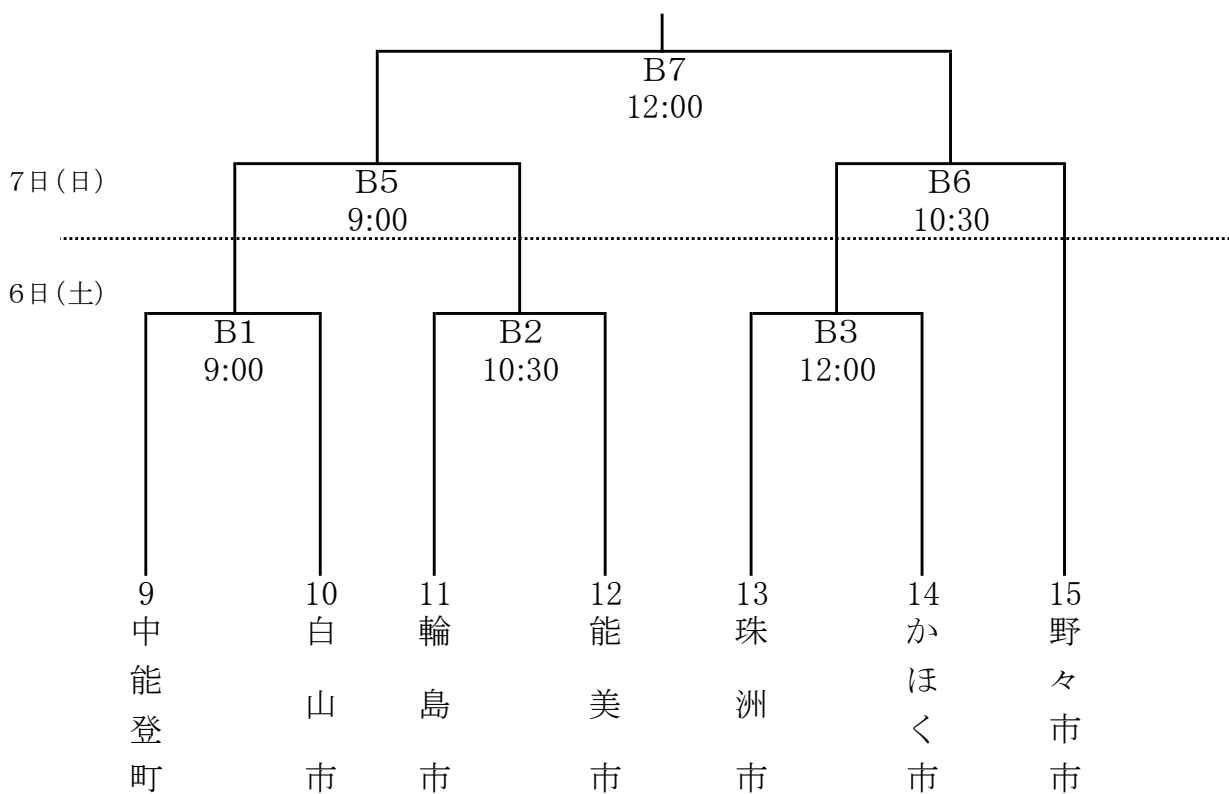

## ソフトボール競技(一般男子)組合せ

[一般男子]

B : 小松市スカイパークこまつ翼B

C : 小松市スカイパークこまつ翼C

D : 小松市スカイパークこまつ翼D

## ソフトボール競技(壮年男子)組合せ

[壮年男子]

A : 小松市スカイパークこまつ翼A

B : 小松市スカイパークこまつ翼B

## ソフトボール競技(一般女子・壮年女子)組合せ

[一般女子]

E : 加賀市立錦城中学校グラウンド

F : 加賀市動橋グラウンド

[壮年女子]

F : 加賀市動橋グラウンド