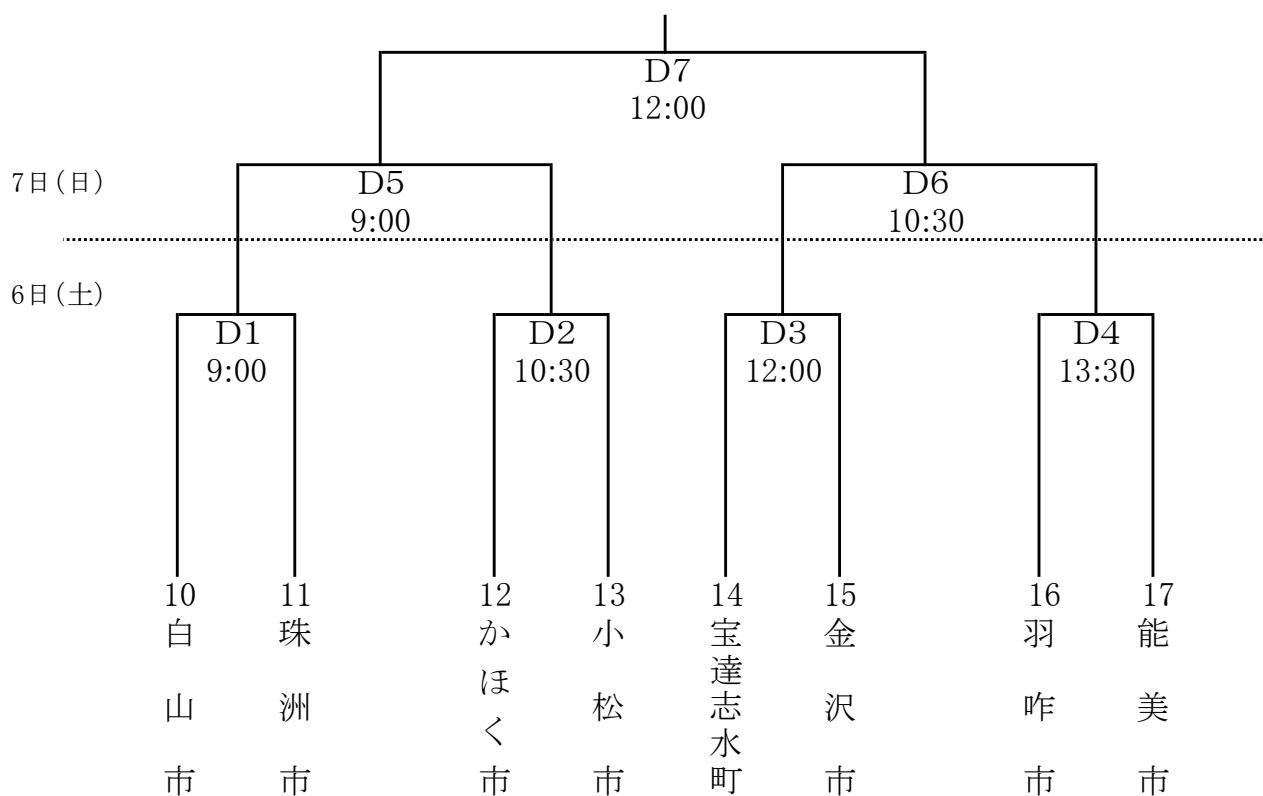

## ソフトボール競技(一般男子)組合せ

[一般男子]

B : 小松市スカイパークこまつ翼B

C : 小松市スカイパークこまつ翼C

D : 小松市スカイパークこまつ翼D

## ソフトボール競技(壮年男子)組合せ

[壮年男子]

A : 小松市スカイパークこまつ翼A

B : 小松市スカイパークこまつ翼B

## ソフトボール競技(一般女子・壮年女子)組合せ

[一般女子]

E : 加賀市立錦城中学校グラウンド

F : 加賀市動橋グラウンド

[壮年女子]

F : 加賀市動橋グラウンド