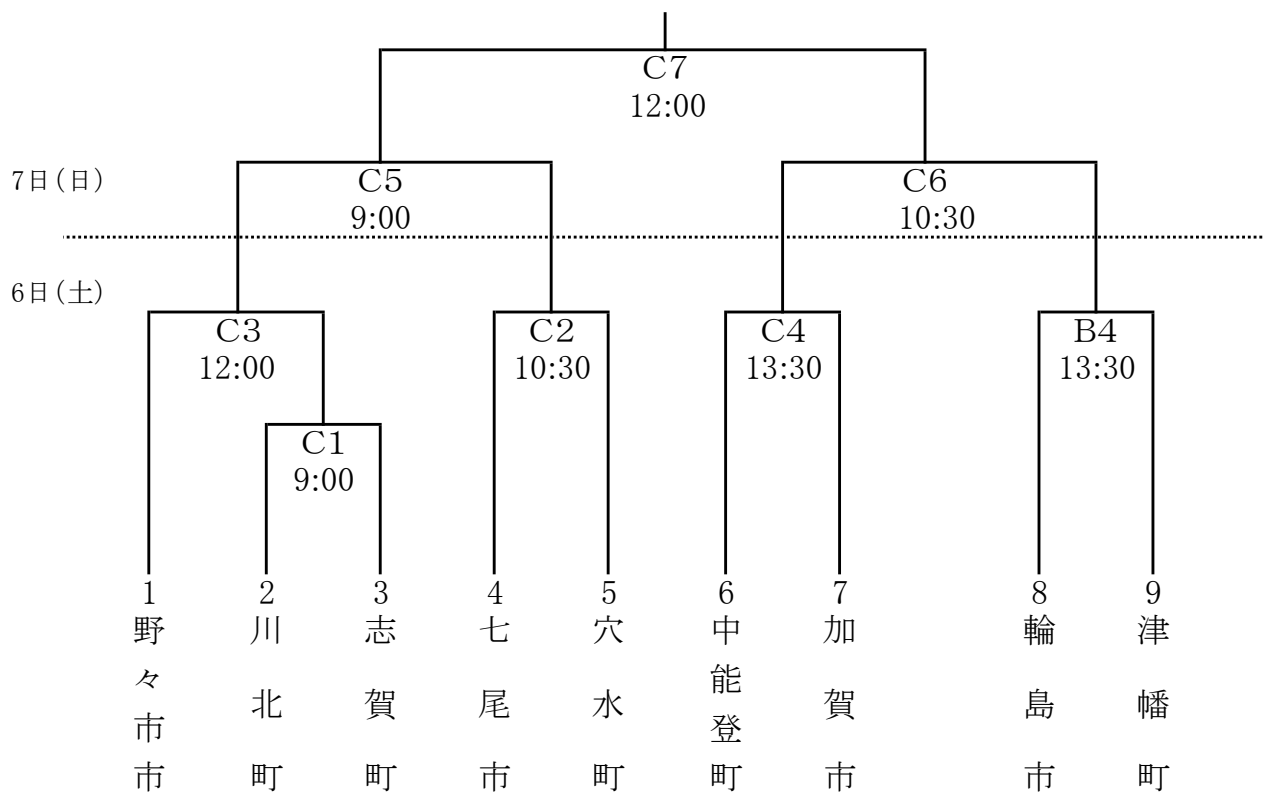

## ソフトボール競技(一般男子)組合せ

[一般男子]

B : 小松市スカイパークこまつ翼B

C : 小松市スカイパークこまつ翼C

D : 小松市スカイパークこまつ翼D

## ソフトボール競技(壮年男子)組合せ

[壮年男子]

A : 小松市スカイパークこまつ翼A

B : 小松市スカイパークこまつ翼B

## ソフトボール競技(一般女子・壮年女子)組合せ

[一般女子]

E : 加賀市立錦城中学校グラウンド

F : 加賀市動橋グラウンド

[壮年女子]

F : 加賀市動橋グラウンド