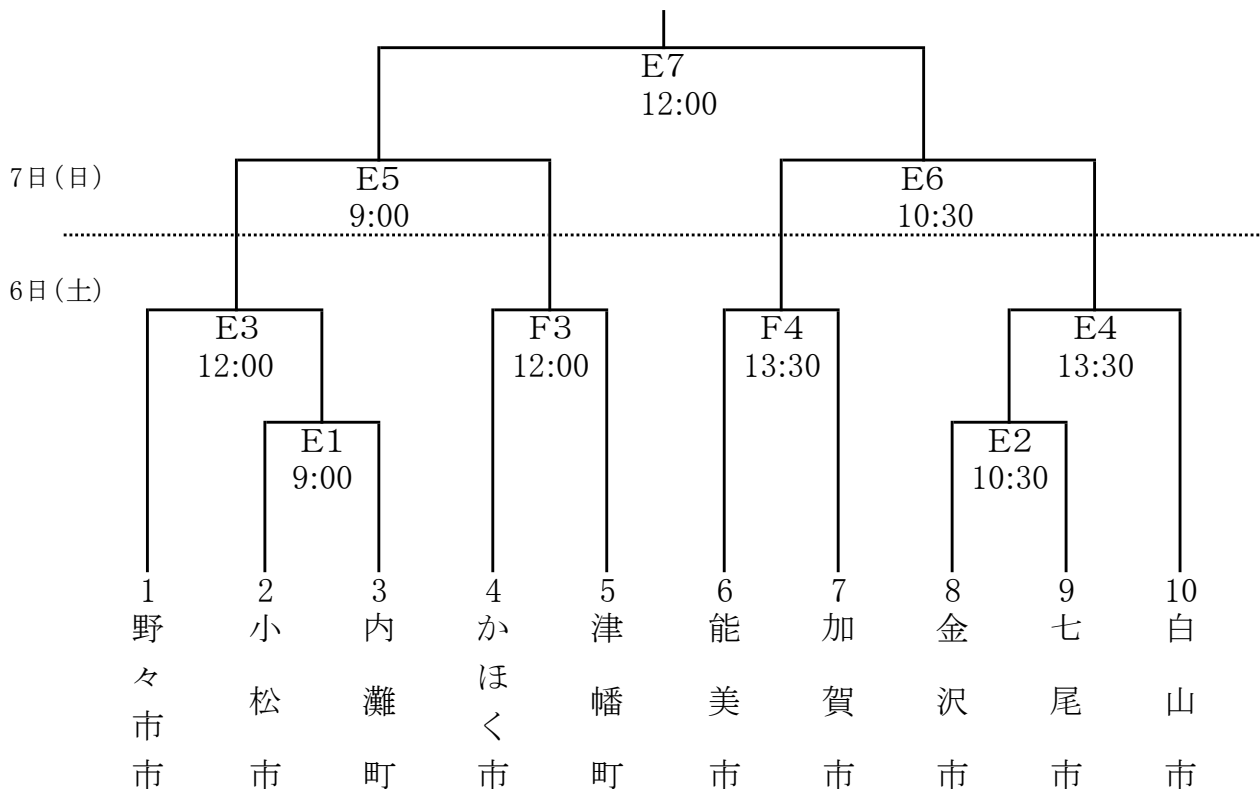

ソフトボール競技(一般女子・壮年女子)組合せ

[一般女子]

E : 加賀市立錦城中学校グラウンド

F : 加賀市動橋グラウンド