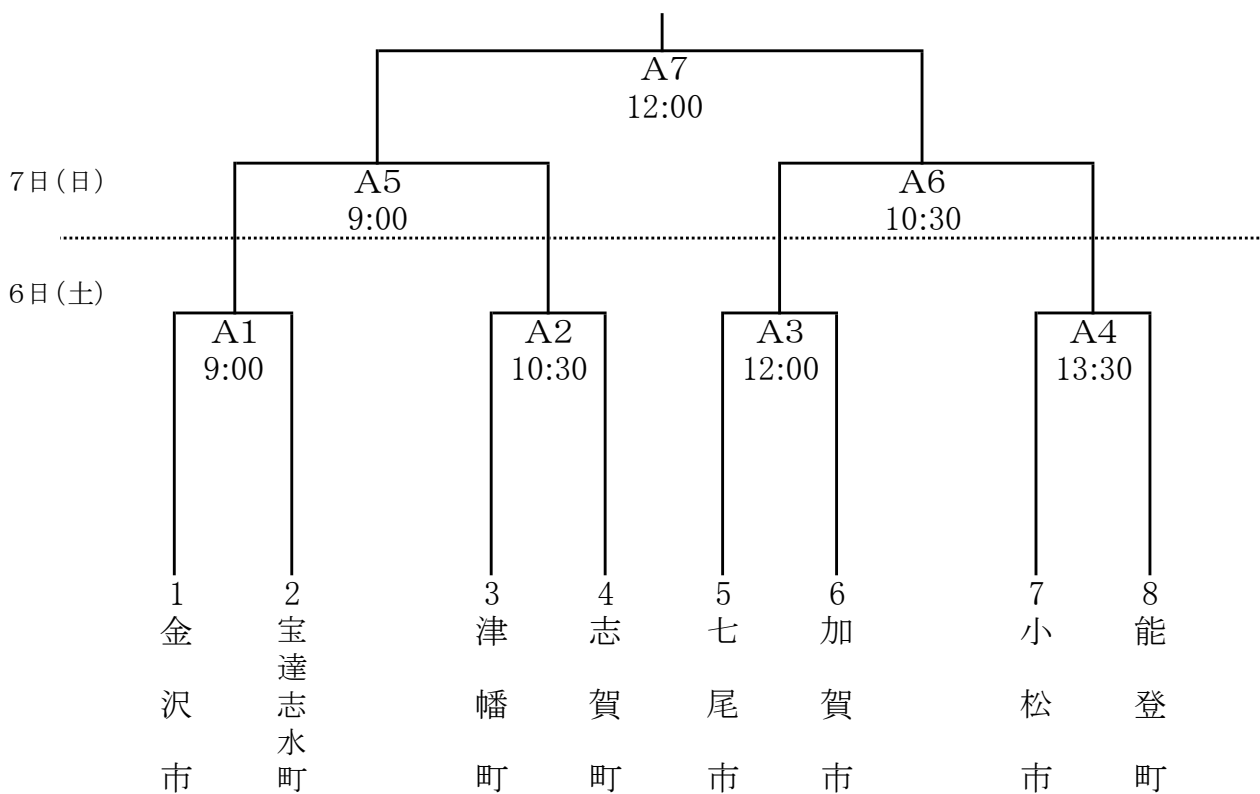

## ソフトボール競技(一般男子)組合せ

[一般男子]

B : 小松市スカイパークこまつ翼B

C : 小松市スカイパークこまつ翼C

D : 小松市スカイパークこまつ翼D

## ソフトボール競技(壮年男子)組合せ

[壮年男子]

A : 小松市スカイパークこまつ翼A

B : 小松市スカイパークこまつ翼B

## ソフトボール競技(一般女子・壮年女子)組合せ

[一般女子]

E : 加賀市立錦城中学校グラウンド

F : 加賀市動橋グラウンド

[壮年女子]

F : 加賀市動橋グラウンド